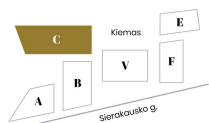

# C11

Statusas	Parduotas
Aukštas	1
Kambariai	1
Plotas	35.61 m <sup>2</sup>
Kryptis	PR